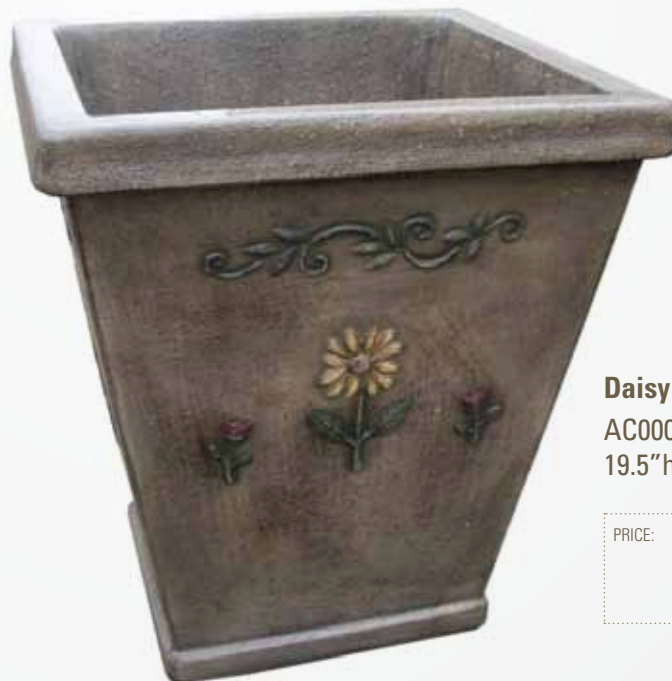

*Fountains*

**Roffini Ftn**

AC00000

37" h, 19" w

PRICE:

*Planters*

**Vine Planter**

AC00000

19"h, 21"w

PRICE:

**Grape Planter**

AC00000

25"h, 22"w

PRICE:

*Planters*

**Ancient Planter**

AC00000

22.5"h, 10.5"w

PRICE:

**Daisy Planter**

AC00000

19.5"h, 16"w

PRICE:

*Specialty*

### Statuary

**Fiona Statue**  
AC00000  
43"h, 10.5"w

PRICE:

**Virgin Mary**  
AC00000  
26"h, 7"w

PRICE:

**Spring Statue**  
**Four Seasons**  
AC00000  
26"h, 7"w

*Birdbaths*

**Fluted Birdbath**